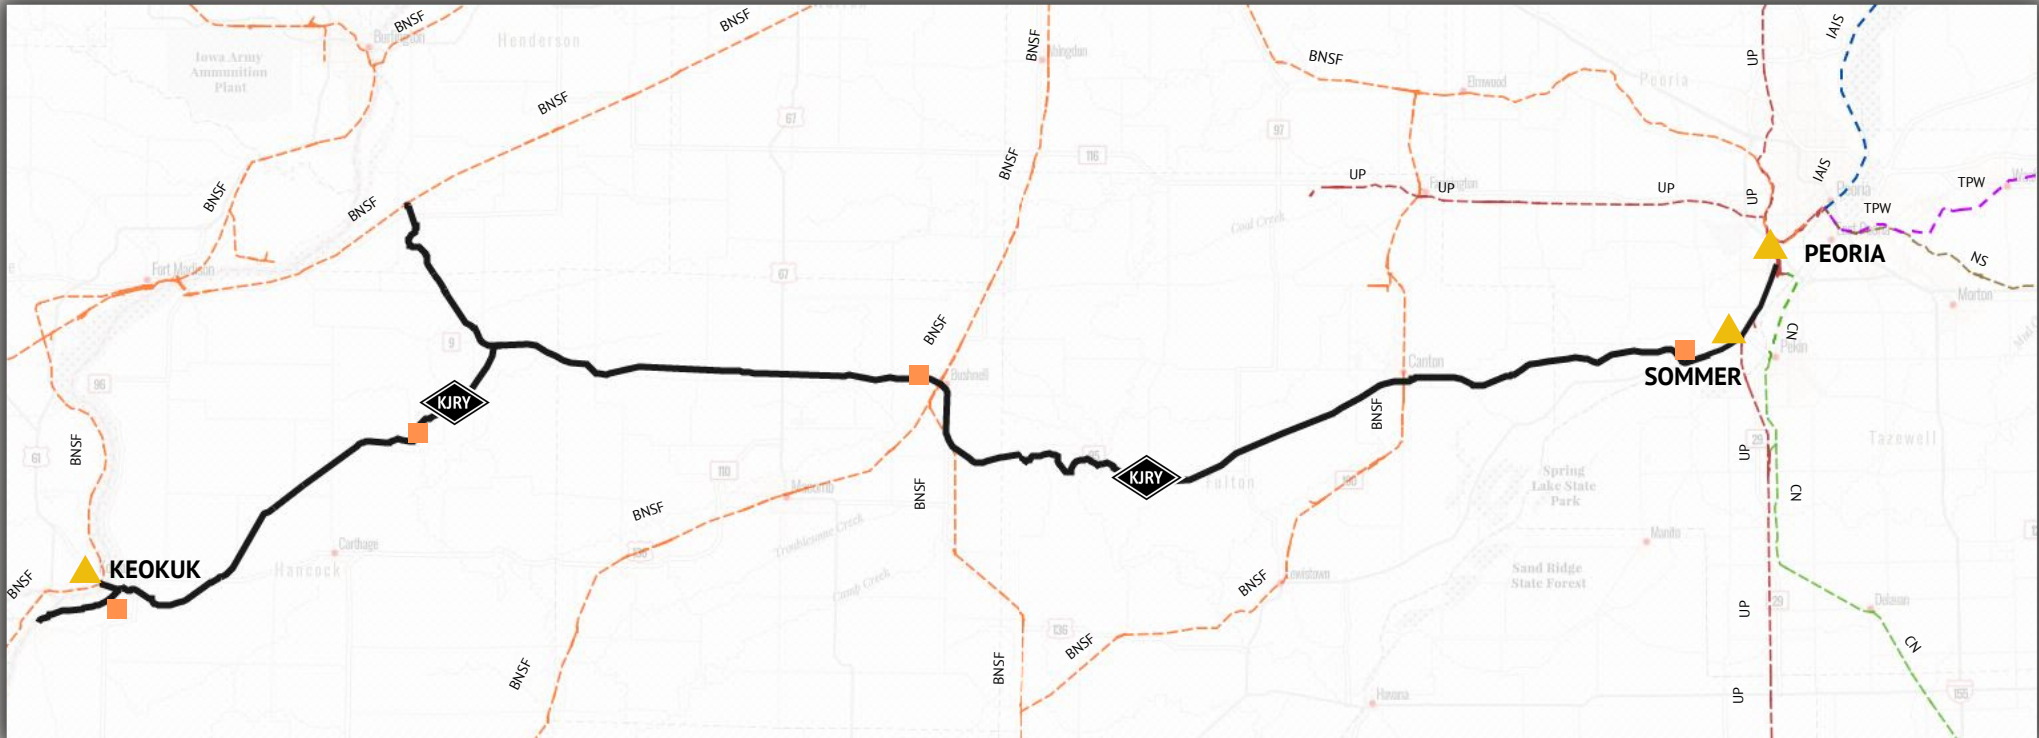

KEOKUK JUNCTION RAILWAY (KJRY)

Transload Sites

Keokuk, IL
La Crosse, IL
Mapleton, IL

Interchanges

BNSF - Keokuk, IA & Peoria, IL
CN-Peoria, IL
NS- Peoria, IL
UP- Sommer, IL & Peoria, IL
TPW - Peoria, IL
IAIS - Peoria, IL
TZPR - Peoria, IL